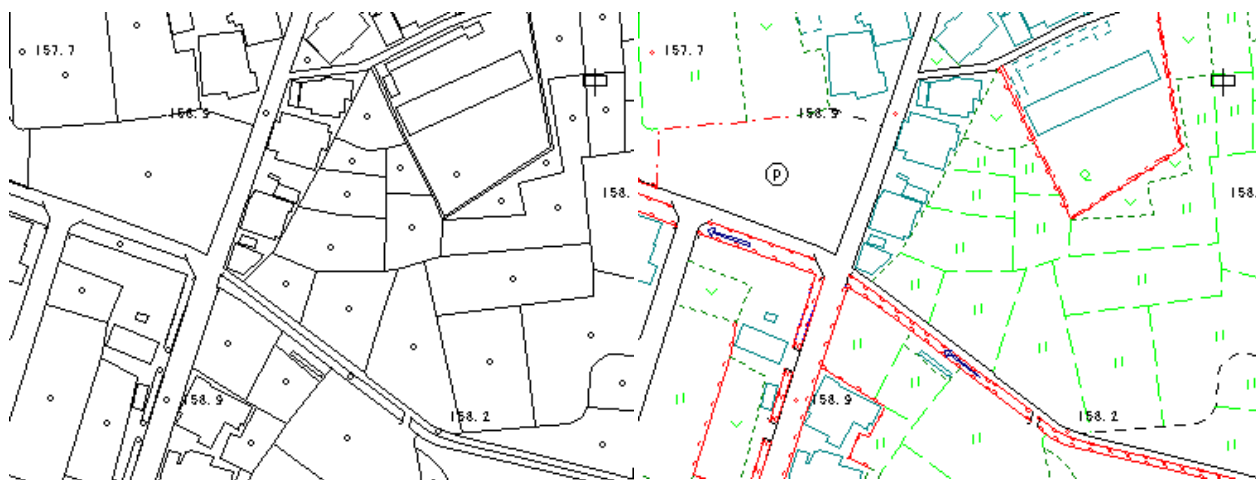

楽々地図見（DMデータ閲覧ソフトウェア）

目的

「楽々地図見」デジタルマッピング(DM)データを

地図として画面上(PC)で見たい

プリンターに図面出力したい

複数図面を切り貼りして必要箇所の地図を作成したい

文書作成や表計算等の印刷文書へ図面を貼り付け業務の効率化を図りたい

など、DMデータの有効利用に応じるためのソフトウェアです。

内容

- 図式記号の表示

DMデータには含まれていない図式記号を表示し、分かりやすい地図表現を行っています。

DMデータ

DMデータ+図式記号

- シームレス(図面を意識しない)表示

DMデータをデータベース管理しているため、任意の位置、任意の範囲の表示ができます。
メモリーを使用しないため、搭載メモリーの少ないパソコンでも楽々表示。

- 拡大/縮小が自在

指定縮尺、一定の拡大/縮小、任意範囲拡大、マウスホイールによる拡大/縮小ができます。

- 地物(図式分類)の表示/非表示

地物単位に表示/非表示が設定できるため、必要とする地図(主題図)表示ができます。

道路と家屋のみ表示

- 任意範囲の印刷
白黒印刷、カラー印刷ができます。印刷範囲の確認もできます。
- 任意範囲をコピー
任意範囲をコピーし文書作成ソフト、表計算ソフト等の「貼り付け」で画像として文書中に挿入ができます。
- 距離、面積の計測
画面上で指示した位置および範囲の距離、面積の計測ができます。
- 航空写真、用途地域等の表示
航空写真(オルソフォト)、用途地域等と地図との重ね表示および印刷ができます。(航空写真、用途地域等の重ねるデータは、別途作成)
- その他
索引図表示、表示範囲移動、図式記号の表示／非表示、表示色の変更(白黒、カラー)、名称検索等ができます。